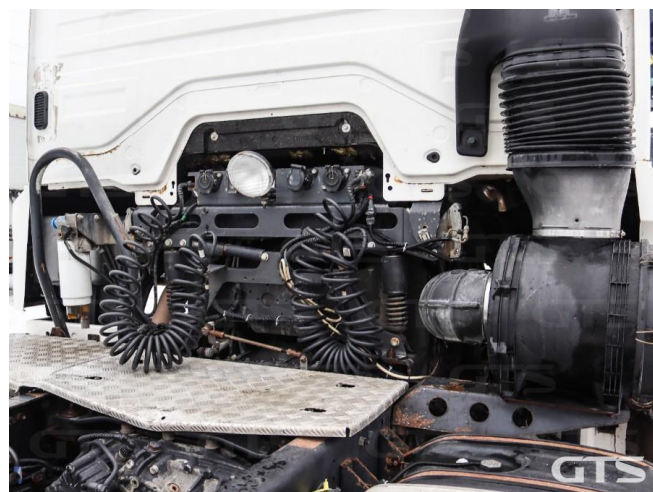

Седельный тягач

Камаз 5490-S5 2017 г/в

Основные характеристики

Склад: Екатеринбург	Держатель запасного колеса
Пробег: 958951	Колёсная формула: 4x2
Запасное колесо	КПП: Механическая
Мощность (л.с.): 401	Евронорма: 5
Инструментальный ящик	Спальных мест: Одно
Межколесная блокировка	Автономный отопитель
Обмен техники по схеме trade-in	Кондиционер
Магнитола	Кредит или лизинг в день обращения

Спойлер

Техническое описание

Год изготовления: 2017

Изготовитель: Россия

Рабочий объём двигателя, куб.см: 11 967

Разрешенная максимальная масса, кг: 18 600

Масса без нагрузки, кг: 7 805

Экологический класс: ЕВРО-5

Мощность двигателя, л.с: 401

Тип КПП: Механическая

Колесная формула: 4x2

Тип подвески: Пневмо-рессорная

Пробег, км: 958 951

Дополнительная информация

Седельный тягач Камаз 5490-S5 2017 г/в

Оригинал ПТС